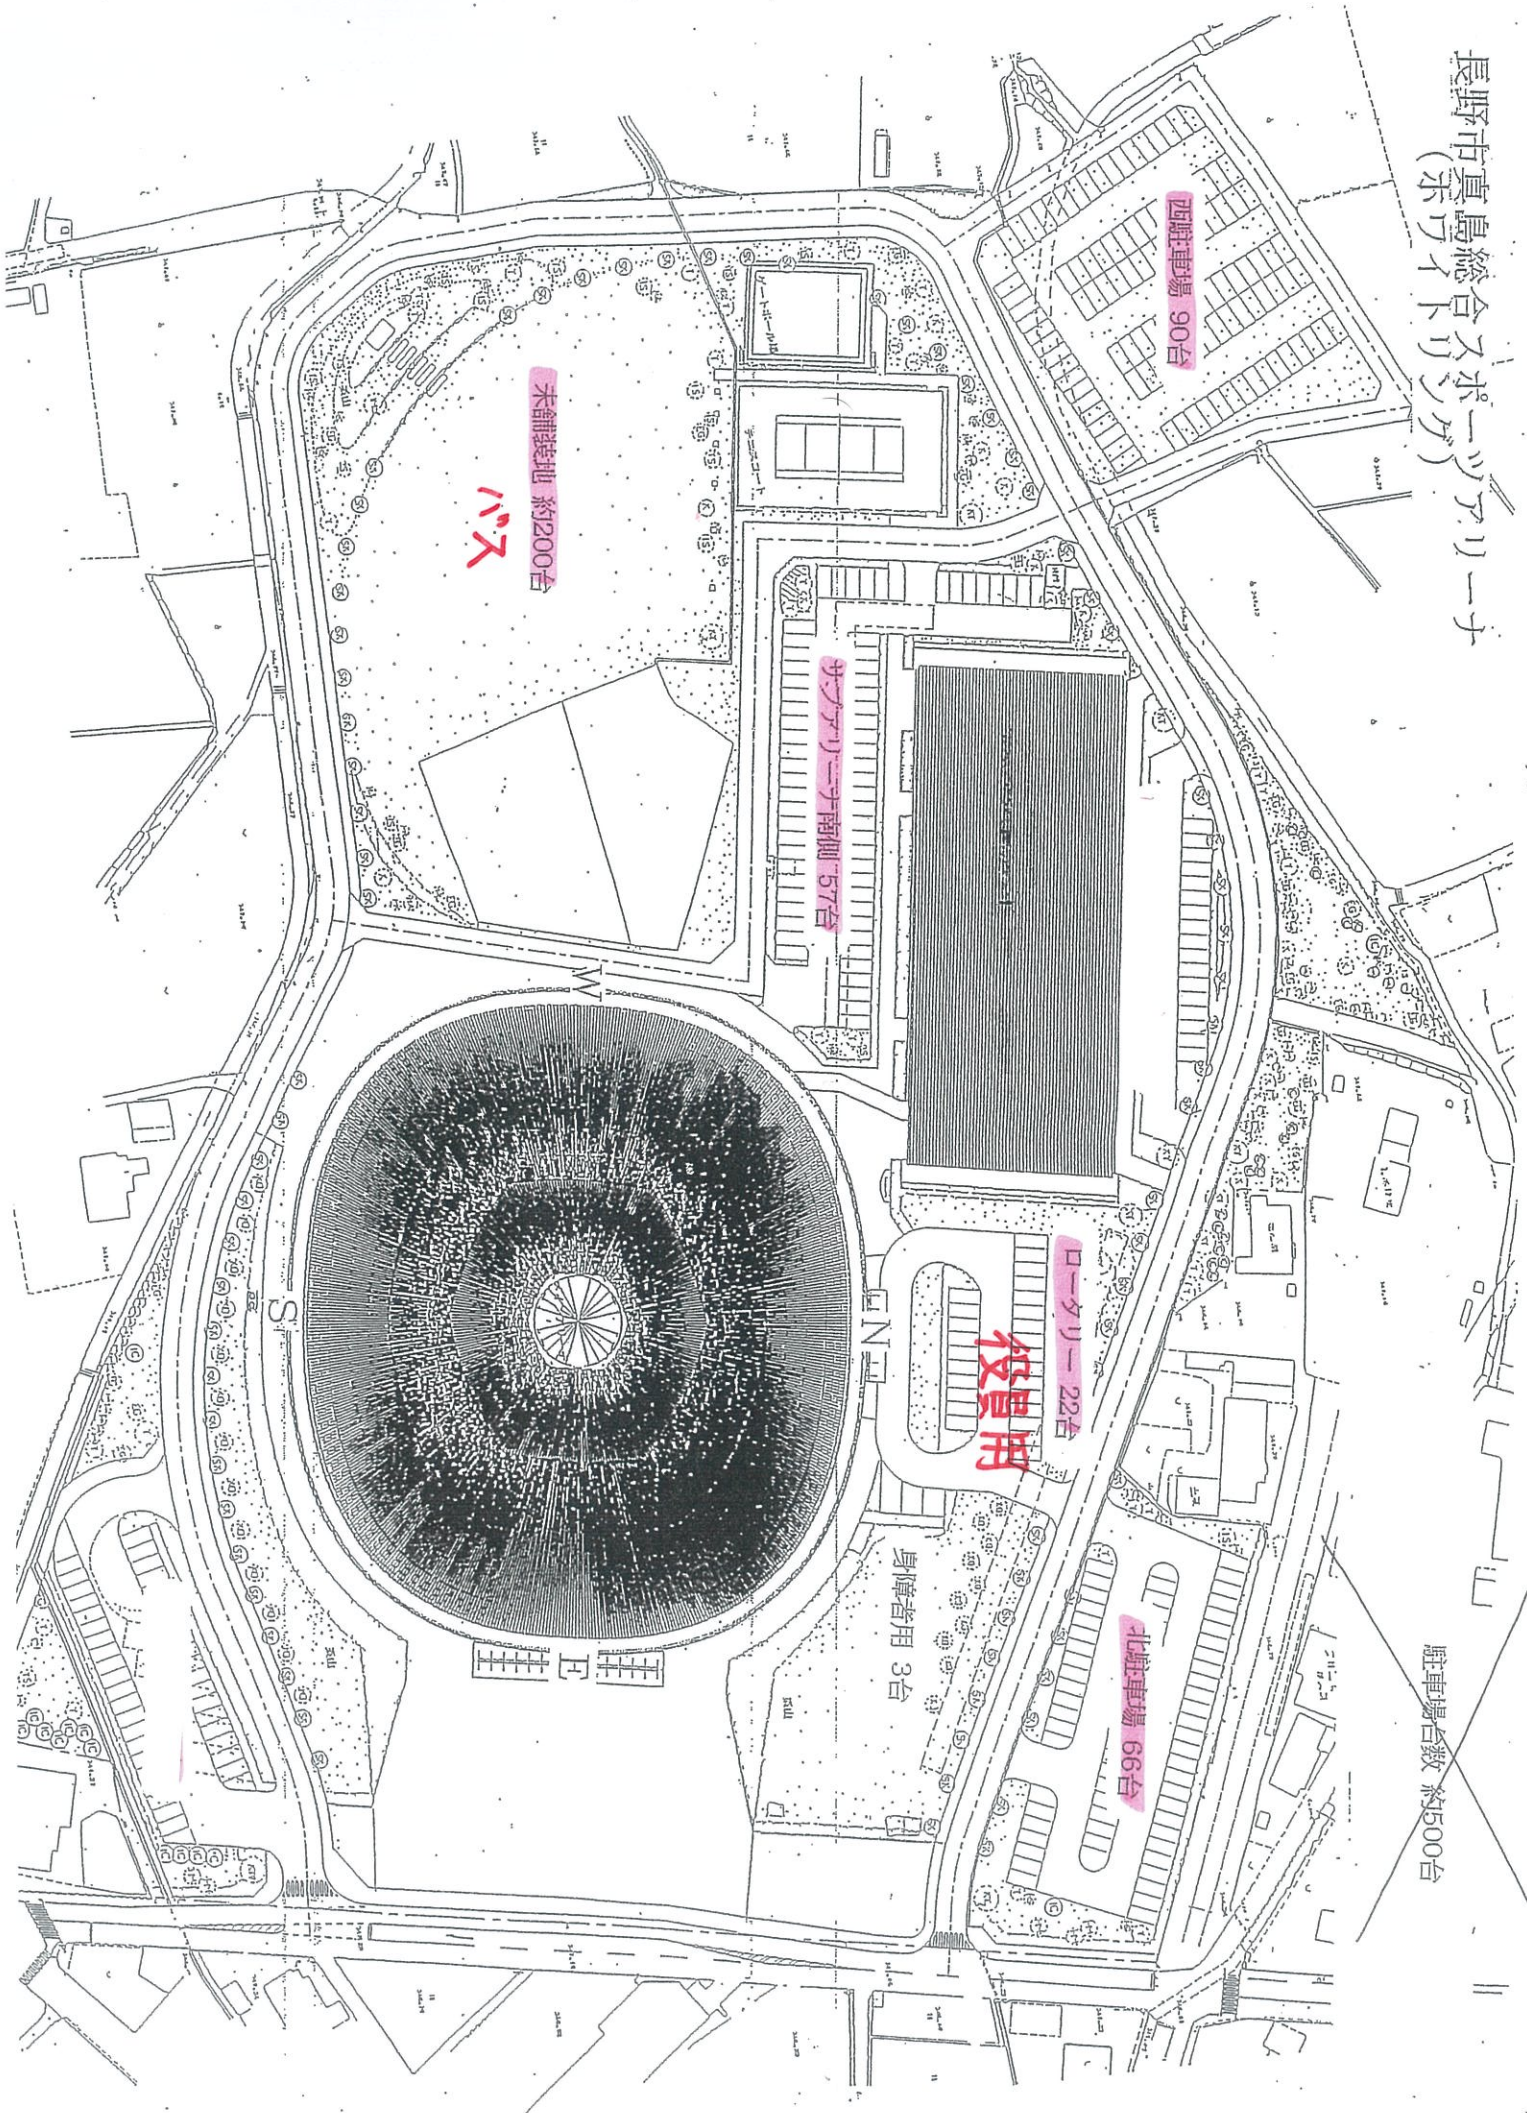

長野市真島総合スポーツアリーナ  
(ホライアリーナ)

駐車台数 約500台

未舗装地 約2000坪  
バス

西駐車場 90台

サテライト南側 57台

ロータリー 22台  
役員用

北駐車場 66台

身障者用 3台

長野市真島総合スポーツアリーナ

ホライアリーナ