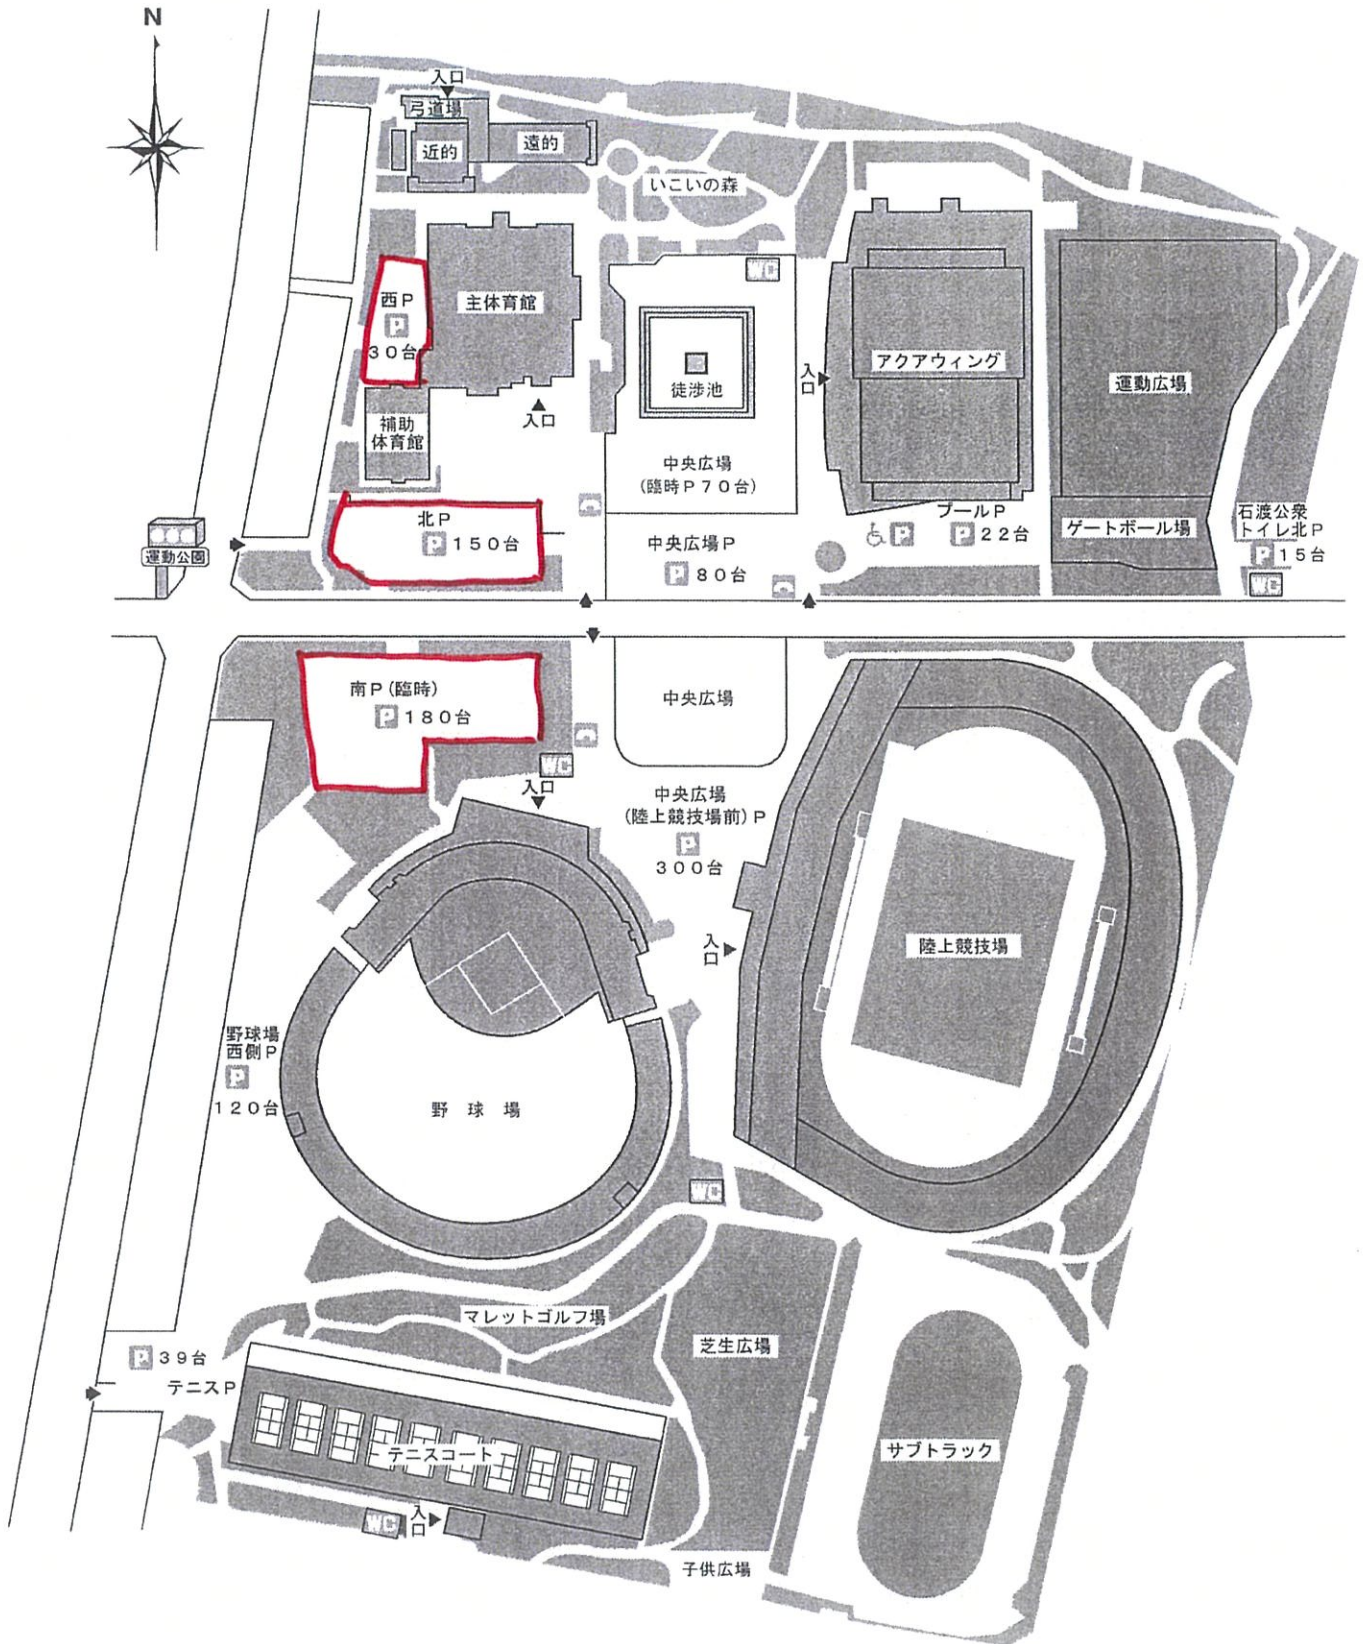

長野運動公園総合運動場全体図

※駐車スペースは赤枠の西P・北P・南Pの三か所です。
中央広場Pは駐車禁止です。